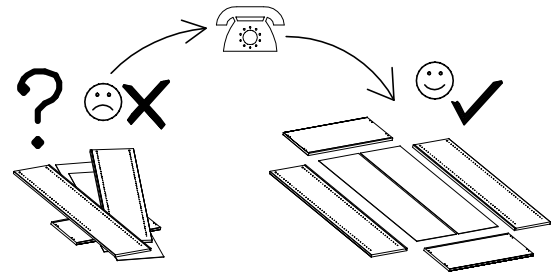

AURA 10 – ESTANTERIA ASIMETRICA ALTA

nr	L[mm]	B[mm]	T[mm]	Menge	Colli
1	800	246	16	2	1/1
2	800	246	16	5	1/1
3	298	244	16	12	1/1

M11	 x...(1)	K10	 x...(48)
B1	 ø8x35 x...(48)	K1	 ø15x12 x...(48)
U6	 ø8x40 x...(1)	I7	 x...(48)
P33	 x...(4)	G28	 4x60 x...(1)
		G34	 3,5x16 x...(10)