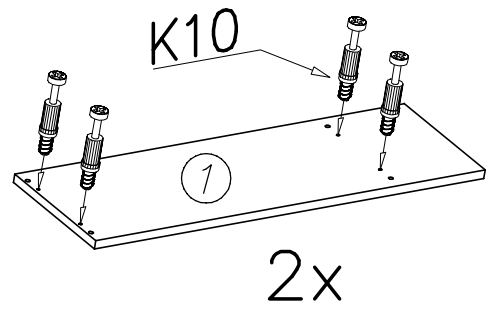

AURA 10 – ESTANTERIA ASIMETRICA ALTA

nr	L[mm]	B[mm]	T[mm]	Menge	Colli
1	800	246	16	2	1/1
2	800	246	16	5	1/1
3	298	244	16	12	1/1

M11	 x...(1)	K10	 x...(48)
B1	 ø8x35 x...(48)	K1	 ø15x12 x...(48)
U6	 ø8x40 x...(1)	I7	 x...(48)
P33	 x...(4)	G28	 4x60 x...(1)
		G34	 3,5x16 x...(10)