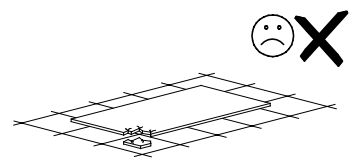

AURA 10 – ESTANTERIA ASIMETRICA ALTA

nr	L[mm]	B[mm]	T[mm]	Menge	Colli
1	800	246	16	2	1/1
2	800	246	16	5	1/1
3	298	244	16	12	1/1

M11	 x...(1)	K10	 x...(48)
B1	 ø8x35 x...(48)	K1	 ø15x12 x...(48)
U6	 ø8x40 x...(1)	I7	 x...(48)
P33	 x...(4)	G28	 4x60 x...(1)
		G34	 3,5x16 x...(10)