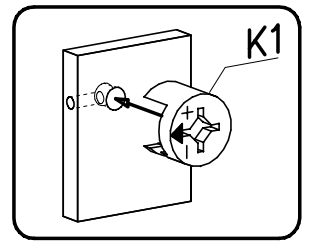

AURA 10 – ESTANTERIA ASIMETRICA ALTA

nr	L[mm]	B[mm]	T[mm]	Menge	Colli
1	800	246	16	2	1/1
2	800	246	16	5	1/1
3	298	244	16	12	1/1

M11	 x...(1)	K10	 x...(48)
B1	 ø8x35 x...(48)	K1	 ø15x12 x...(48)
U6	 ø8x40 x...(1)	I7	 x...(48)
P33	 x...(4)	G28	 4x60 x...(1)
		G34	 3,5x16 x...(10)