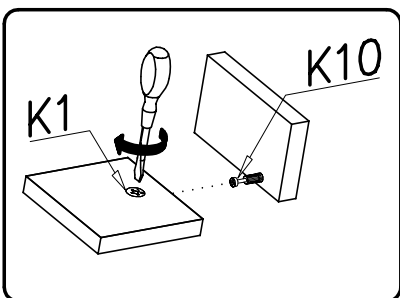

AURA 10 – ESTANTERIA ASIMETRICA ALTA

nr	L[mm]	B[mm]	T[mm]	Menge	Colli
1	800	246	16	2	1/1
2	800	246	16	5	1/1
3	298	244	16	12	1/1

M11	 x...(1)	K10	 x...(48)
B1	 ø8x35 x...(48)	K1	 ø15x12 x...(48)
U6	 ø8x40 x...(1)	I7	 x...(48)
P33	 x...(4)	G28	 4x60 x...(1)
		G34	 3,5x16 x...(10)