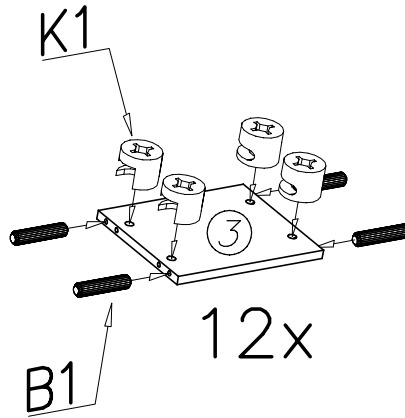

AURA 10 – ESTANTERIA ASIMETRICA ALTA

nr	L[mm]	B[mm]	T[mm]	Menge	Colli
1	800	246	16	2	1/1
2	800	246	16	5	1/1
3	298	244	16	12	1/1

M11	 x...(1)	K10	 x...(48)
B1	 ø8x35 x...(48)	K1	 ø15x12 x...(48)
U6	 ø8x40 x...(1)	I7	 x...(48)
P33	 x...(4)	G28	 4x60 x...(1)
		G34	 3,5x16 x...(10)

III

IV