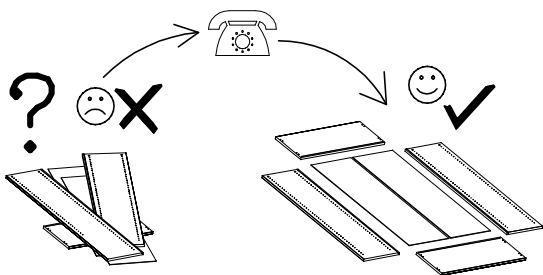

AURA 10 – ESTANTERIA ASIMETRICA ALTA

nr	L[mm]	B[mm]	T[mm]	Menge	Colli
1	800	246	16	2	1/1
2	800	246	16	5	1/1
3	298	244	16	12	1/1

M11	 x...(1)	K10	 x...(48)
B1	 ø8x35 x...(48)	K1	 ø15x12 x...(48)
U6	 ø8x40 x...(1)	I7	 x...(48)
P33	 x...(4)	G28	 4x60 x...(1)
		G34	 3,5x16 x...(10)