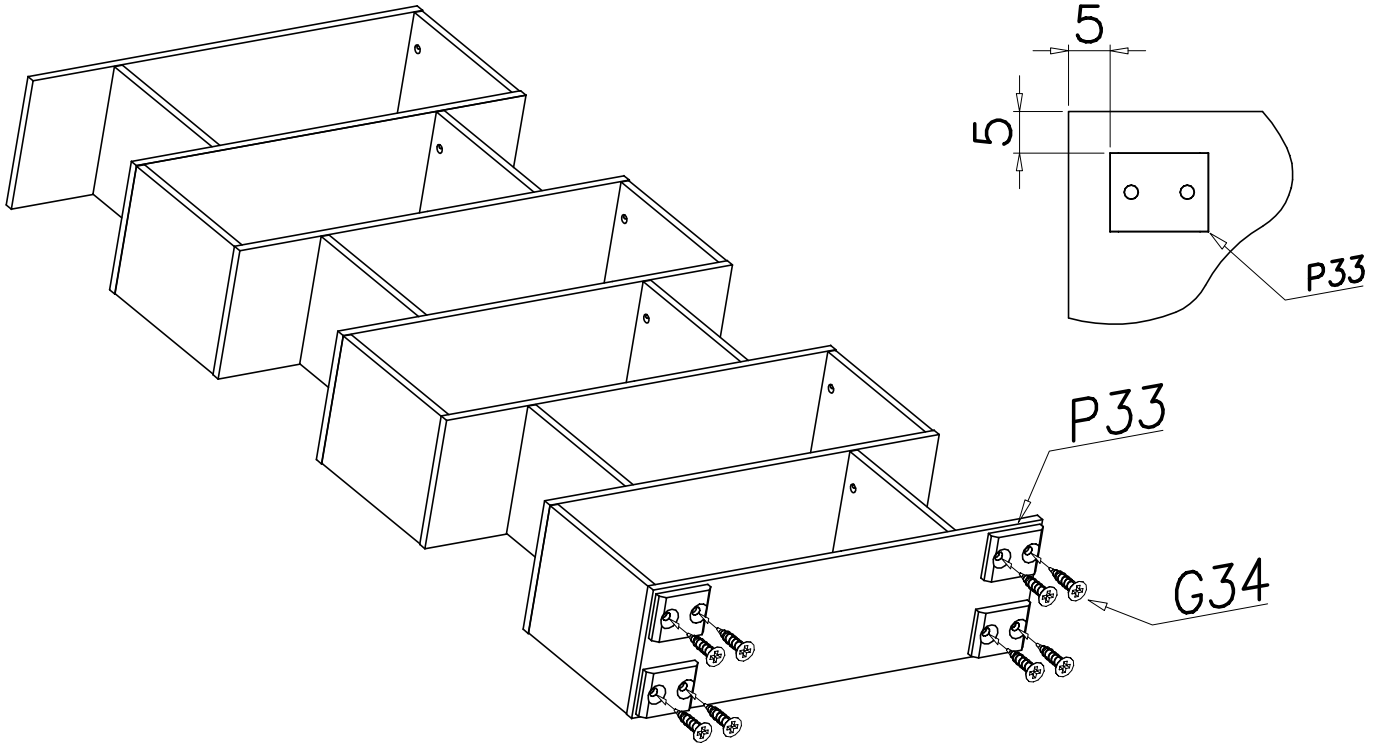

AURA 10 – ESTANTERIA ASIMETRICA ALTA

nr	L[mm]	B[mm]	T[mm]	Menge	Colli
1	800	246	16	2	1/1
2	800	246	16	5	1/1
3	298	244	16	12	1/1

M11	 x...(1)	K10	 x...(48)
B1	 ø8x35 x...(48)	K1	 ø15x12 x...(48)
U6	 ø8x40 x...(1)	I7	 x...(48)
P33	 x...(4)	G28	 4x60 x...(1)
		G34	 3,5x16 x...(10)

III

IV