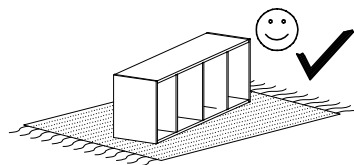

AURA 10 – ESTANTERIA ASIMETRICA ALTA

nr	L[mm]	B[mm]	T[mm]	Menge	Colli
1	800	246	16	2	1/1
2	800	246	16	5	1/1
3	298	244	16	12	1/1

M11	 x...(1)	K10	 x...(48)
B1	 ø8x35 x...(48)	K1	 ø15x12 x...(48)
U6	 ø8x40 x...(1)	I7	 x...(48)
P33	 x...(4)	G28	 4x60 x...(1)
		G34	 3,5x16 x...(10)