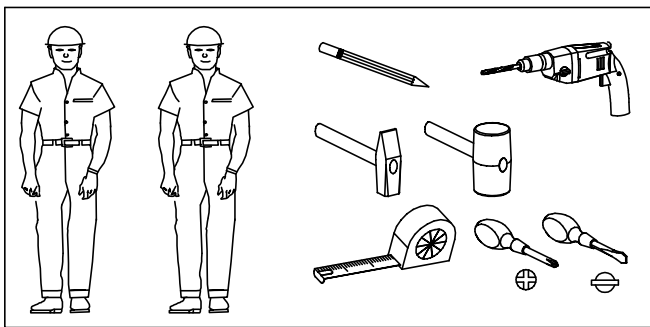

AURA 10 – ESTANTERIA ASIMETRICA ALTA

nr	L[mm]	B[mm]	T[mm]	Menge	Colli
1	800	246	16	2	1/1
2	800	246	16	5	1/1
3	298	244	16	12	1/1

M11	 x...(1)	K10	 x...(48)
B1	 ø8x35 x...(48)	K1	 ø15x12 x...(48)
U6	 ø8x40 x...(1)	I7	 x...(48)
P33	 x...(4)	G28	 4x60 x...(1)
		G34	 3,5x16 x...(10)