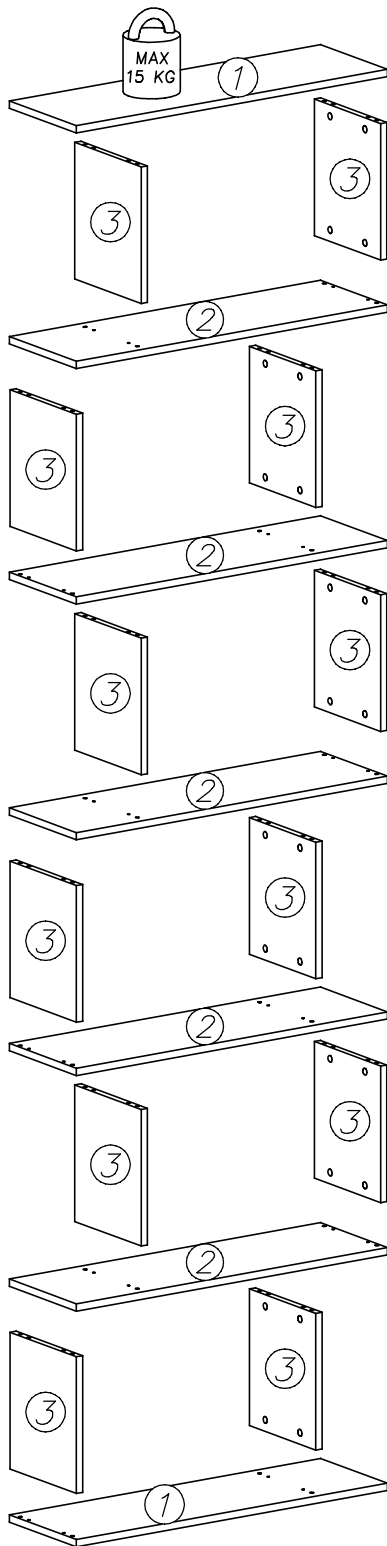

AURA 10 – ESTANTERIA ASIMETRICA ALTA

nr	L[mm]	B[mm]	T[mm]	Menge	Colli
1	800	246	16	2	1/1
2	800	246	16	5	1/1
3	298	244	16	12	1/1

M11	 x...(1)	K10	 x...(48)
B1	 ø8x35 x...(48)	K1	 ø15x12 x...(48)
U6	 ø8x40 x...(1)	I7	 x...(48)
P33	 x...(4)	G28	 4x60 x...(1)
		G34	 3,5x16 x...(10)

III

IV