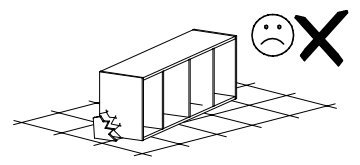

AURA 10 – ESTANTERIA ASIMETRICA ALTA

nr	L[mm]	B[mm]	T[mm]	Menge	Colli
1	800	246	16	2	1/1
2	800	246	16	5	1/1
3	298	244	16	12	1/1

M11	 x...(1)	K10	 x...(48)
B1	 ø8x35 x...(48)	K1	 ø15x12 x...(48)
U6	 ø8x40 x...(1)	I7	 x...(48)
P33	 x...(4)	G28	 4x60 x...(1)
		G34	 3,5x16 x...(10)