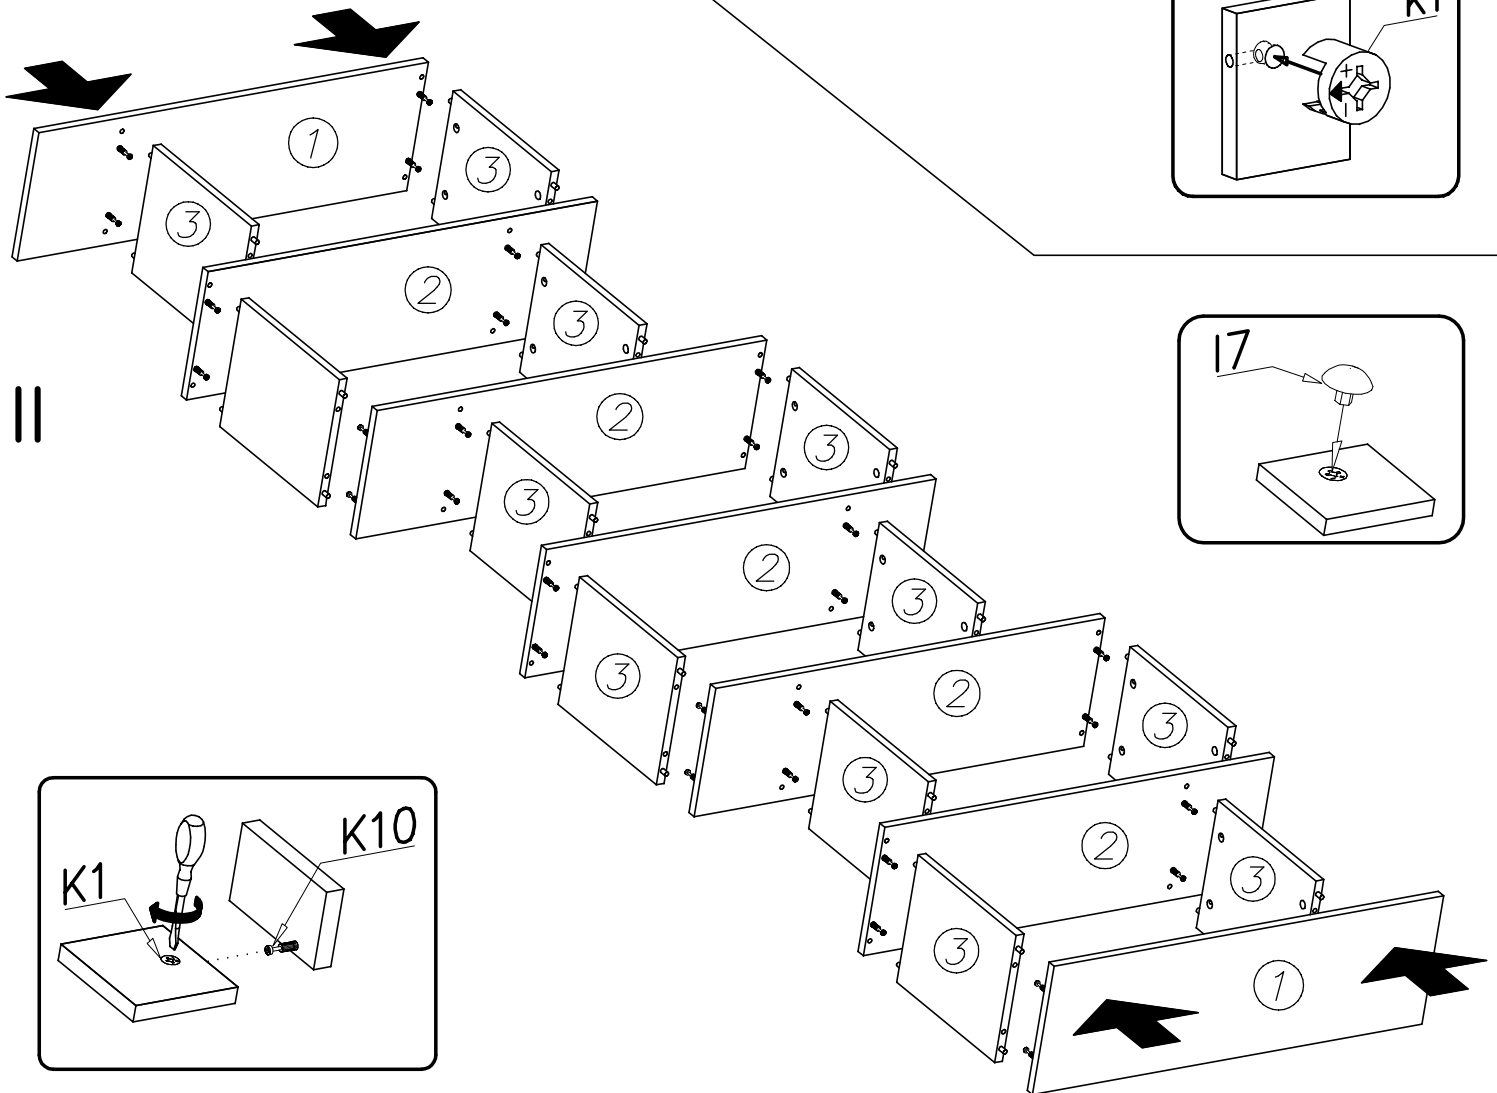

AURA 10 – ESTANTERIA ASIMETRICA ALTA

nr	L[mm]	B[mm]	T[mm]	Menge	Colli
1	800	246	16	2	1/1
2	800	246	16	5	1/1
3	298	244	16	12	1/1

M11	 x...(1)	K10	 x...(48)
B1	 ø8x35 x...(48)	K1	 ø15x12 x...(48)
U6	 ø8x40 x...(1)	I7	 x...(48)
P33	 x...(4)	G28	 4x60 x...(1)
		G34	 3,5x16 x...(10)

III

IV