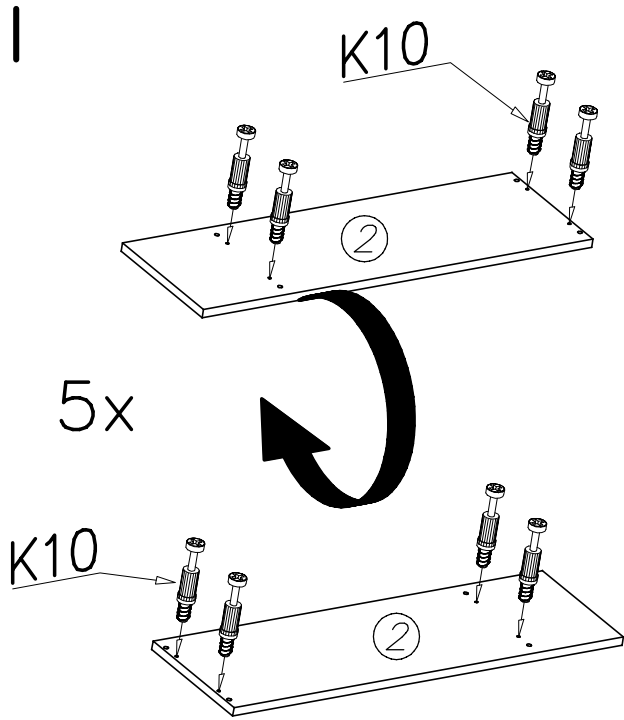

AURA 10 – ESTANTERIA ASIMETRICA ALTA

nr	L[mm]	B[mm]	T[mm]	Menge	Colli
1	800	246	16	2	1/1
2	800	246	16	5	1/1
3	298	244	16	12	1/1

M11	 x...(1)	K10	 x...(48)
B1	 ø8x35 x...(48)	K1	 ø15x12 x...(48)
U6	 ø8x40 x...(1)	I7	 x...(48)
P33	 x...(4)	G28	 4x60 x...(1)
		G34	 3,5x16 x...(10)

III

IV