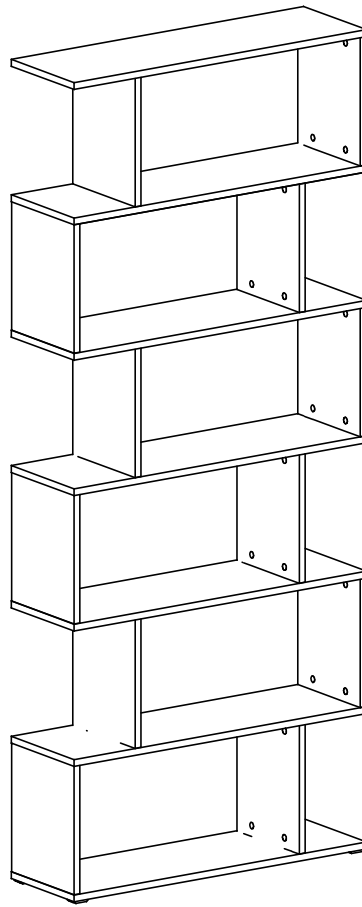

AURA 10 – ESTANTERIA ASIMETRICA ALTA

nr	L[mm]	B[mm]	T[mm]	Menge	Colli
1	800	246	16	2	1/1
2	800	246	16	5	1/1
3	298	244	16	12	1/1

M11	 x...(1)	K10	 x...(48)
B1	 ø8x35 x...(48)	K1	 ø15x12 x...(48)
U6	 ø8x40 x...(1)	I7	 x...(48)
P33	 x...(4)	G28	 4x60 x...(1)
		G34	 3,5x16 x...(10)

III

IV