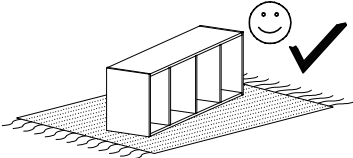

AURA 11 – Estanteria asimetrica baja

nr	L[mm]	B[mm]	T[mm]	Menge	Colli
3	298	244	16	6	1/1
4	1100	246	16	2	1/1
5	1100	246	16	2	1/1

	K10  x...(24)
M11  x...(1)	K1  ø15x12 x...(24)
B1  ø8x35 x...(24)	I7  x...(24)
U6  ø8x40 x...(1)	G28  4x60 x...(1)
P33  x..(6)	G34  3,5x16 x...(14)