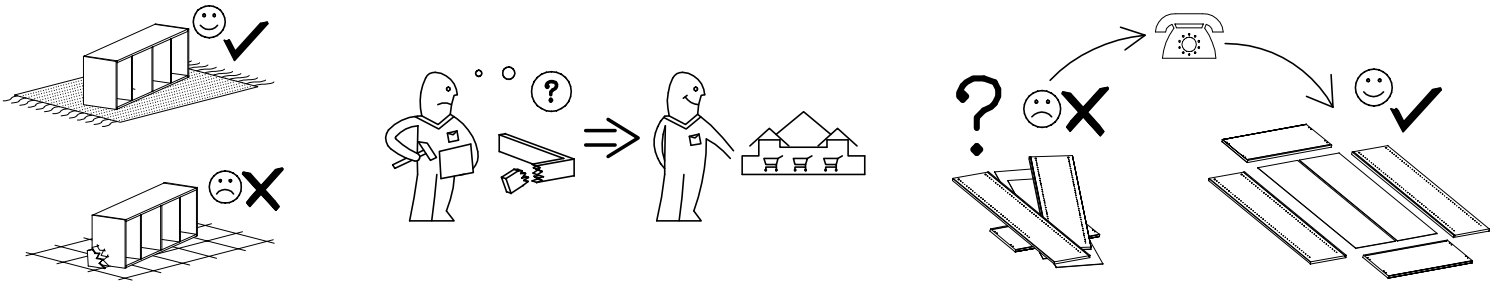

AURA 11 – Estanteria asimetrica baja

nr	L[mm]	B[mm]	T[mm]	Menge	Colli
3	298	244	16	6	1/1
4	1100	246	16	2	1/1
5	1100	246	16	2	1/1

	K10  x...(24)
M11  x...(1)	K1  ø15x12 x...(24)
B1  ø8x35 x...(24)	I7  x...(24)
U6  ø8x40 x...(1)	G28  4x60 x...(1)
P33  x..(6)	G34  3,5x16 x...(14)