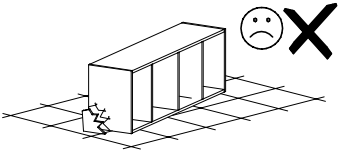

AURA 11 – Estanteria asimetrica baja

nr	L[mm]	B[mm]	T[mm]	Menge	Colli
3	298	244	16	6	1/1
4	1100	246	16	2	1/1
5	1100	246	16	2	1/1

	K10  x...(24)
M11  x...(1)	K1  ø15x12 x...(24)
B1  ø8x35 x...(24)	I7  x...(24)
U6  ø8x40 x...(1)	G28  4x60 x...(1)
P33  x..(6)	G34  3,5x16 x...(14)