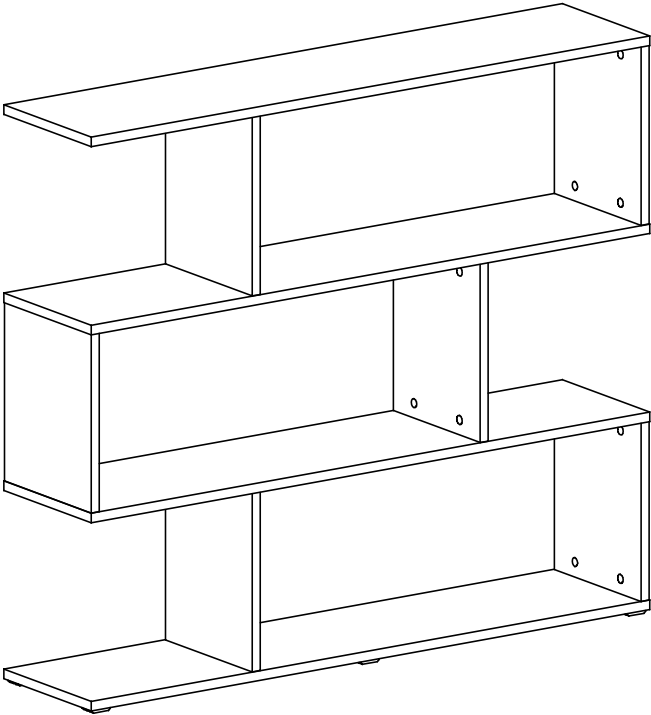

AURA 11 – Estanteria asimetrica baja

nr	L[mm]	B[mm]	T[mm]	Menge	Colli
3	298	244	16	6	1/1
4	1100	246	16	2	1/1
5	1100	246	16	2	1/1

	K10  x...(24)
M11  x...(1)	K1  ø15x12 x...(24)
B1  ø8x35 x...(24)	I7  x...(24)
U6  ø8x40 x...(1)	G28  4x60 x...(1)
P33  x..(6)	G34  3,5x16 x...(14)

I

II

III

IV