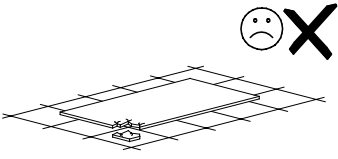

AURA 11 – Estanteria asimetrica baja

nr	L[mm]	B[mm]	T[mm]	Menge	Colli
3	298	244	16	6	1/1
4	1100	246	16	2	1/1
5	1100	246	16	2	1/1

	K10  x...(24)
M11  x...(1)	K1  ø15x12 x...(24)
B1  ø8x35 x...(24)	I7  x...(24)
U6  ø8x40 x...(1)	G28  4x60 x...(1)
P33  x..(6)	G34  3,5x16 x...(14)