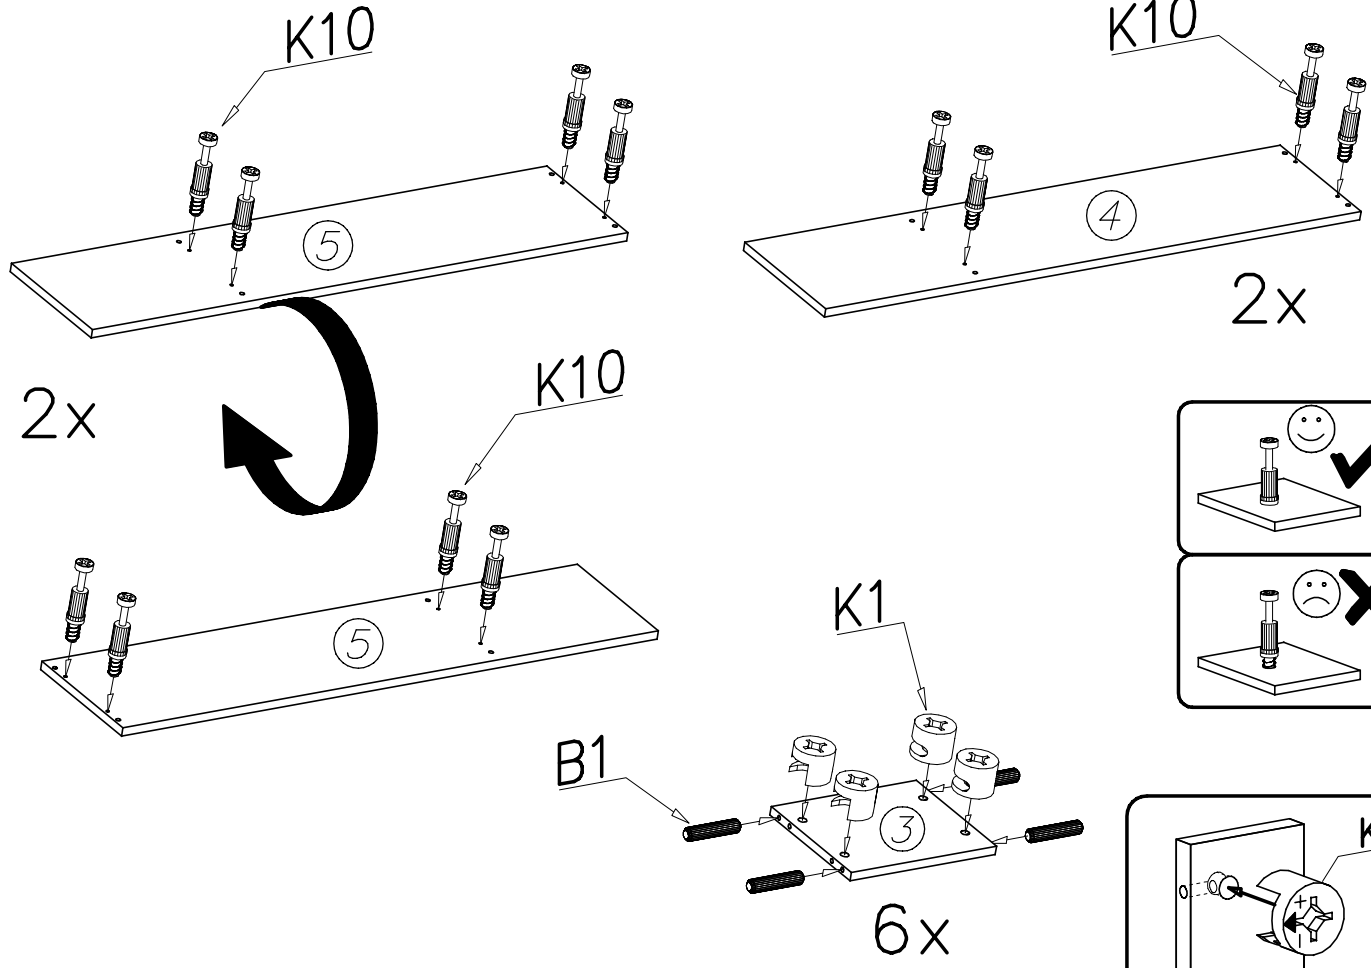

AURA 11 – Estanteria asimetrica baja

nr	L[mm]	B[mm]	T[mm]	Menge	Colli
3	298	244	16	6	1/1
4	1100	246	16	2	1/1
5	1100	246	16	2	1/1

	K10  x...(24)
M11  x...(1)	K1  ø15x12 x...(24)
B1  ø8x35 x...(24)	I7  x...(24)
U6  ø8x40 x...(1)	G28  4x60 x...(1)
P33  x..(6)	G34  3,5x16 x...(14)

I

II

III

IV