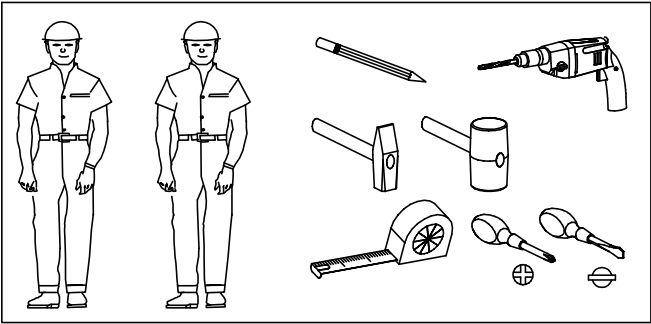

AURA 11 – Estanteria asimetrica baja

nr	L[mm]	B[mm]	T[mm]	Menge	Colli
3	298	244	16	6	1/1
4	1100	246	16	2	1/1
5	1100	246	16	2	1/1

	K10  x...(24)
M11  x...(1)	K1  ø15x12 x...(24)
B1  ø8x35 x...(24)	I7  x...(24)
U6  ø8x40 x...(1)	G28  4x60 x...(1)
P33  x..(6)	G34  3,5x16 x...(14)