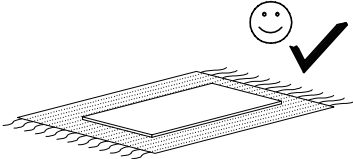

AURA 11 – Estanteria asimetrica baja

nr	L[mm]	B[mm]	T[mm]	Menge	Colli
3	298	244	16	6	1/1
4	1100	246	16	2	1/1
5	1100	246	16	2	1/1

	K10  x...(24)
M11  x...(1)	K1  ø15x12 x...(24)
B1  ø8x35 x...(24)	I7  x...(24)
U6  ø8x40 x...(1)	G28  4x60 x...(1)
P33  x..(6)	G34  3,5x16 x...(14)