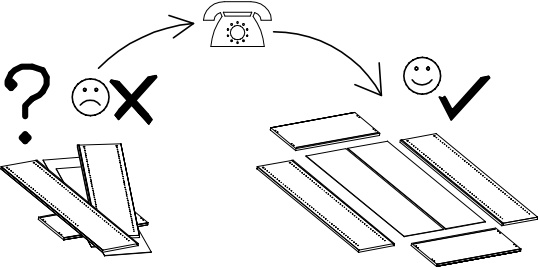

AURA 11 – Estanteria asimetrica baja

nr	L[mm]	B[mm]	T[mm]	Menge	Colli
3	298	244	16	6	1/1
4	1100	246	16	2	1/1
5	1100	246	16	2	1/1

	K10  x...(24)
M11  x...(1)	K1  ø15x12 x...(24)
B1  ø8x35 x...(24)	I7  x...(24)
U6  ø8x40 x...(1)	G28  4x60 x...(1)
P33  x..(6)	G34  3,5x16 x...(14)