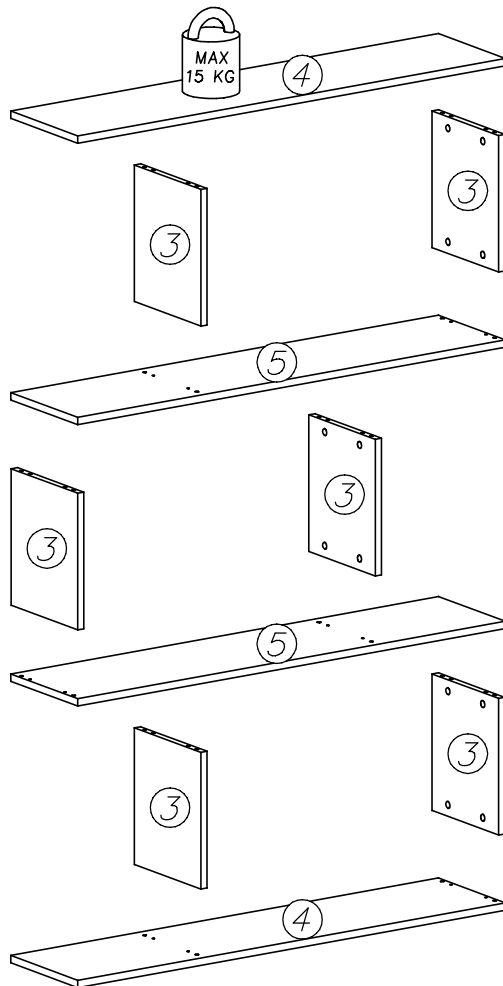

AURA 11 – Estanteria asimetrica baja

nr	L[mm]	B[mm]	T[mm]	Menge	Colli
3	298	244	16	6	1/1
4	1100	246	16	2	1/1
5	1100	246	16	2	1/1

	K10  x...(24)
M11  x...(1)	K1  ø15x12 x...(24)
B1  ø8x35 x...(24)	I7  x...(24)
U6  ø8x40 x...(1)	G28  4x60 x...(1)
P33  x..(6)	G34  3,5x16 x...(14)

I

II

III

IV