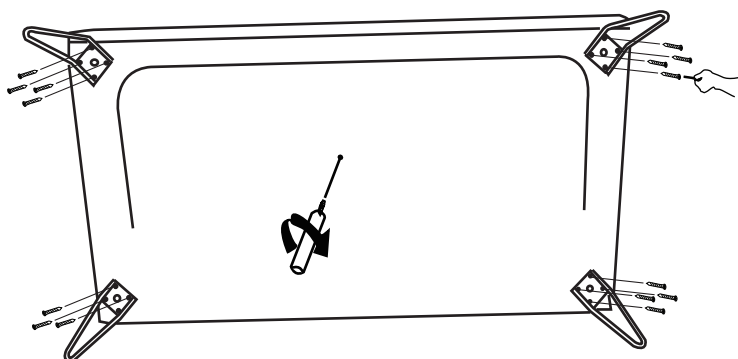

# ISTRUZIONI DI MONTAGGIO - ZENO DIVANO

Leg  
4 X

Mid foot  
1X

Steel nail  
16 X

Per lo smaltimento dare riferimento alle norme locali dei rifiuti differenziati e indifferenziati.

**LEGGERE E CONSERVARE PER USI FUTURI:**  
- SEGUIRE CON ATTENZIONE LE ISTRUZIONI DI MONTAGGIO PER EVITARE DANNI AL PRODOTTO.  
- ASSEMBLARE IL PRODOTTO SU UNA SUPERFICIE MORBIDA PER EVITARE GRAFFI  
- IL PRODOTTO E L'IMBALLO POSSONO CONTENERE PICCOLE PARTI CHE SE INGERITE POSSONO PORTARE A SOFFOCAMENTO  
- TENERE LONTANO DALLA PORTATA DEI BAMBINI