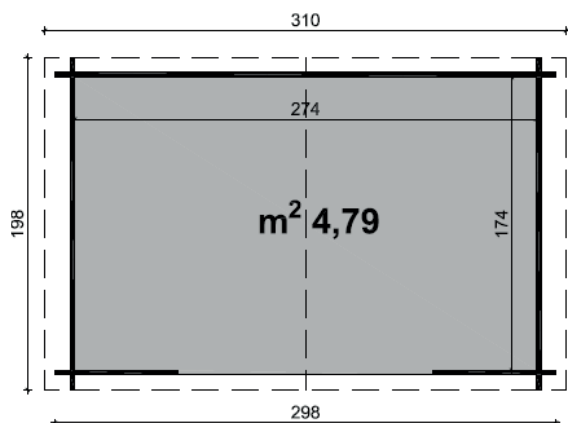

Casette in LEGNO

GESTIONE VENDITA: COMPILARE COMMISSIONE CARTACEA (COMPRESO CODICE FISCALE/P.IVA E EMAIL), INCASSARE IL SALDO COME CAPARRA INCAMERATA, INVIARE COMMISSIONE A DNARDI@MARINOFAMERCATO.COM

PREZZO COMPRESIVO DEL COSTO DELLA CONSEGNA DIRETTA A CASA DEL CLIENTE - PIANO STRADA

Y104000007

CASSETTA AMBRA 3X2
L300XP200 H235

€ 1.359,00

pronta consegna

LMN: 1

8 057457 155106

- ABETE GREZZO NON TRATTATO SP. 28 mm
- TIPOLOGIA COSTRUTTIVA BLOCK-HOUSE
- PORTA DOPPIA (L152 X H178 cm) CON MANIGLIA E SERRATURA
- TETTO PERLINATO SP. 15 MM

CONSEGNA 5/7 GIORNI LAVORATIVI

Y104000005

CASSETTA GIULIA 2X2
L200XP200 H226

€ 749,00

pronta consegna

LMN: 1

8 057457 153409

- ABETE GREZZO NON TRATTATO SP. 19 mm
- TIPOLOGIA COSTRUTTIVA BLOCK-HOUSE
- PORTA DOPPIA (L118 X H176 cm) CON CHIAVISTELLO
- TETTO IN PANNELLI OSB SP. 12 mm

CONSEGNA 5/7 GIORNI LAVORATIVI

ACQUISTO CONSIGLIATO

Y104000008

PAVIMENTO CASSETTA AMBRA 3X2

€ 269,00

pronta consegna

LMN: 1

8 057457 155144

ACQUISTO CONSIGLIATO

Y104000006

PAVIMENTO CASSETTA GIULIA 2X2

€ 185,00

pronta consegna

LMN: 1

8 057457 153904