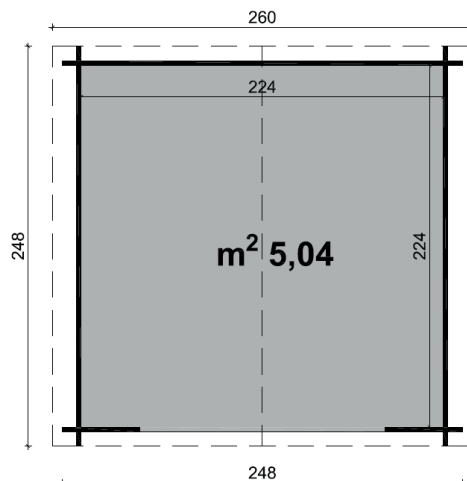

Casette in LEGNO

GESTIONE VENDITA: COMPILARE COMMISSIONE CARTACEA (COMPRESO CODICE FISCALE/P.IVA E EMAIL), INCASSARE IL SALDO COME CAPARRA INCAMERATA, INVIARE COMMISSIONE A DNARDI@MARINOFAMERCATO.COM

PREZZO COMPRESIVO DEL COSTO DELLA CONSEGNA DIRETTA A CASA DEL CLIENTE - PIANO STRADA

Y104000011

CASSETTA ASTRID 3X3
L300XP300 H226

€ 1.690,00

pronta consegna

LMN: 1

8 057457 155120

- ABETE GREZZO NON TRATTATO SP. 28 mm
- TIPOLOGIA COSTRUTTIVA BLOCK-HOUSE
- PORTA DOPPIA (L157 X H178 cm) CON MANIGLIA E SERRATURA
- TETTO PERLINATO SP. 15 mm

CONSEGNA 8/12 GIORNI LAVORATIVI

Y104000009

CASSETTA NOEMI 2,5X2,5
L250XP250 H226

€ 1.349,00

pronta consegna

LMN: 1

8 057457 155113

- ABETE GREZZO NON TRATTATO SP. 28 mm
- TIPOLOGIA COSTRUTTIVA BLOCK-HOUSE
- PORTA DOPPIA (L152 X H178 cm) CON MANIGLIA E SERRATURA
- TETTO PERLINATO SP. 15 mm

CONSEGNA 5/7 GIORNI LAVORATIVI

ACQUISTO CONSIGLIATO

Y104000012

PAVIMENTO CASSETTA ASTRID 3X3

€ 399,00

pronta consegna

LMN: 1

8 057457 155137

ACQUISTO CONSIGLIATO

Y104000010

PAVIMENTO CASSETTA NOEMI 2,50X2,50

€ 288,00

pronta consegna

LMN: 1

8 057457 155151