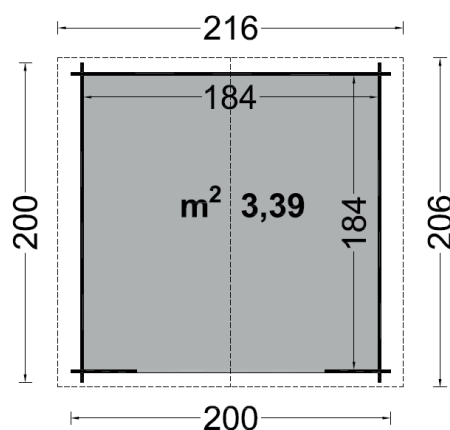

Casette in LEGNO

GESTIONE VENDITA: COMPILARE COMMISSIONE CARTACEA (COMPRESO CODICE FISCALE/P.IVA E EMAIL), INCASSARE IL SALDO COME CAPARRA INCAMERATA, INVIARE COMMISSIONE A DNARDI@MARINOFAMERCATO.COM

PREZZO COMPRESIVO DEL COSTO DELLA CONSEGNA DIRETTA A CASA DEL CLIENTE - PIANO STRADA

Y104000007

CASSETTA AMBRA 3X2
L300XP200 H235

€ 1.359,00

pronta consegna

LMN: 1

8 057457 155106

- ABETE GREZZO NON TRATTATO SP. 28 mm
- TIPOLOGIA COSTRUTTIVA BLOCK-HOUSE
- PORTA DOPPIA (L152 X H178 cm) CON MANIGLIA E SERRATURA
- TETTO PERLINATO SP. 15 MM

CONSEGNA 5/7 GIORNI LAVORATIVI

Y104000005

CASSETTA GIULIA 2X2
L200XP200 H226

€ 749,00

pronta consegna

LMN: 1

8 057457 153409

- ABETE GREZZO NON TRATTATO SP. 19 mm
- TIPOLOGIA COSTRUTTIVA BLOCK-HOUSE
- PORTA DOPPIA (L118 X H176 cm) CON CHIAVISTELLO
- TETTO IN PANNELLI OSB SP. 12 mm

CONSEGNA 5/7 GIORNI LAVORATIVI

ACQUISTO CONSIGLIATO

Y104000008

PAVIMENTO CASSETTA AMBRA 3X2

€ 269,00

pronta consegna

LMN: 1

8 057457 155144

ACQUISTO CONSIGLIATO

Y104000006

PAVIMENTO CASSETTA GIULIA 2X2

€ 185,00

pronta consegna

LMN: 1

8 057457 153904