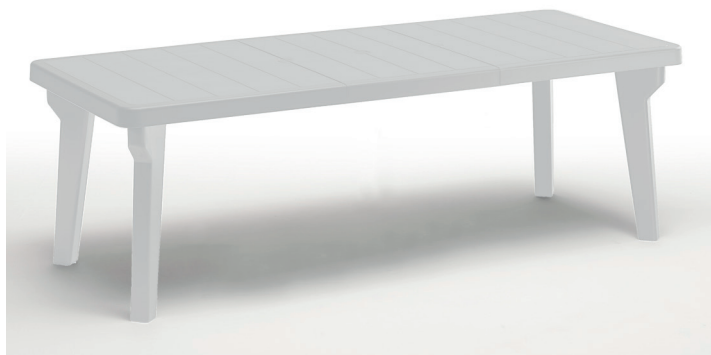

Y010100201

TAVOLO BERGEN 160/220X90 BIANCO

€ 110,00

pronta consegna

LMN: 1