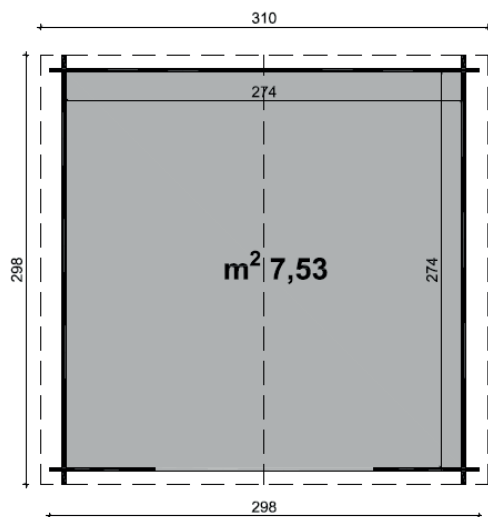

Casette in LEGNO

GESTIONE VENDITA: COMPILARE COMMISSIONE CARTACEA (COMPRESO CODICE FISCALE/P.IVA E EMAIL), INCASSARE IL SALDO COME CAPARRA INCAMERATA, INVIARE COMMISSIONE A DNARDI@MARINOFAMERCATO.COM

PREZZO COMPRESIVO DEL COSTO DELLA CONSEGNA DIRETTA A CASA DEL CLIENTE - PIANO STRADA

Y104000011

CASSETTA ASTRID 3X3
L300XP300 H226

€ 1.690,00

pronta consegna

LMN: 1

8 057457 155120

- ABETE GREZZO NON TRATTATO SP. 28 mm
- TIPOLOGIA COSTRUTTIVA BLOCK-HOUSE
- PORTA DOPPIA (L157 X H178 cm) CON MANIGLIA E SERRATURA
- TETTO PERLINATO SP. 15 mm

CONSEGNA 8/12 GIORNI LAVORATIVI

Y104000009

CASSETTA NOEMI 2,5X2,5
L250XP250 H226

€ 1.349,00

pronta consegna

LMN: 1

8 057457 155113

- ABETE GREZZO NON TRATTATO SP. 28 mm
- TIPOLOGIA COSTRUTTIVA BLOCK-HOUSE
- PORTA DOPPIA (L152 X H178 cm) CON MANIGLIA E SERRATURA
- TETTO PERLINATO SP. 15 mm

CONSEGNA 5/7 GIORNI LAVORATIVI

ACQUISTO CONSIGLIATO

Y104000012

PAVIMENTO CASSETTA ASTRID 3X3

€ 399,00

pronta consegna

LMN: 1

8 057457 155137

ACQUISTO CONSIGLIATO

Y104000010

PAVIMENTO CASSETTA NOEMI 2,50X2,50

€ 288,00

pronta consegna

LMN: 1

8 057457 155151