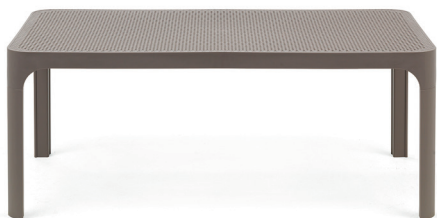

Y010500023

TAVOLINO NET TABLE 100X60 H40 TORTORA

€ 92,00

pronta consegna

LMN: 1