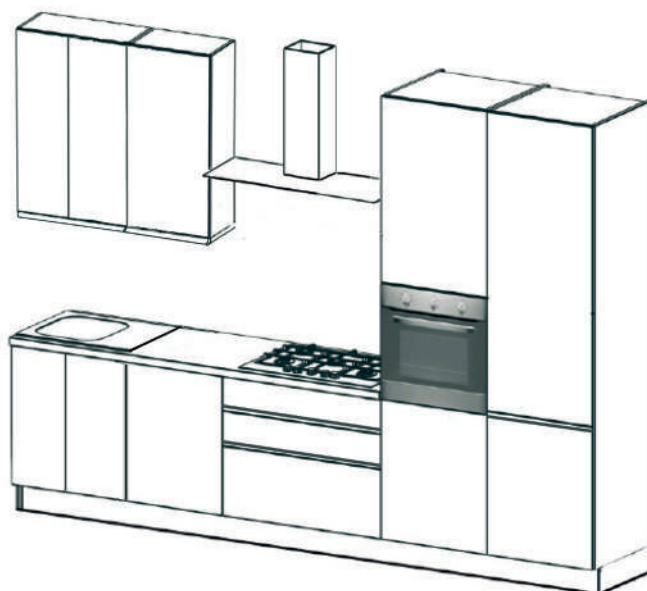

# CECILIA

colonna frigo 60 H. 204  
(specificare modello)  
colonna forno 60 H. 204  
base 90 2cass+cestone lux  
base 60 o kit predisposizione  
lavastoviglie  
base lavello 90  
scolapiatti 90 H. 72  
lavello acciaio 86 1 vasca promo  
pensile 60 H. 72  
cappa SEMPIONE 90  
top H. 4 squadrato L. 240  
zoccolo H. 12  
alzatina  
barra reggipensile