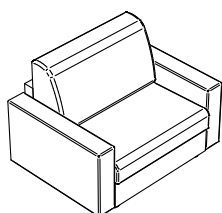

POLTRONA

Larghezza: 125 cm

MATERASSO CM 70 X 195 H.17 CM