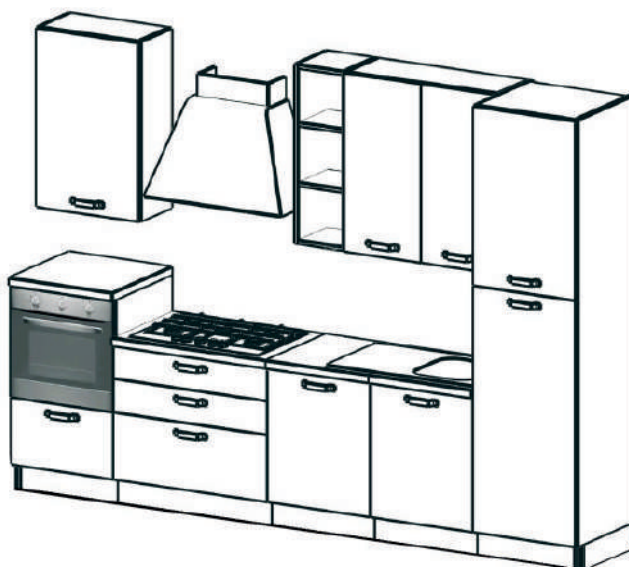

arredoio

EVA

colonna frigo 60 H. 228 (specificare modello)
base livello 60
base 60 o kit predisposizione lavastoviglie
base 90 2 cass+ cestone Eco
colonna forno 60 H. 96 c/cestone Eco
pensile 60 H.96
cappa BRIO 80 ghisa
moleto a giorno 30 H. 96 ghisa
pensile 30 H. 96
scolapiatti 60 H. 96
lavello inox promo 86 1 vasca
top H. 4 squadrato L. 210
top H. 4 squadrato per colonna forno
zoccolo H. 12
alzatina
barre reggipensile

CUCINA componibile
L. 330 P.60 H. 240
esclusi elettrodomestici

M434000004

€ 1.549

colonna frigo 60 H. 228 (specificare modello)
colonna forno+Micro 60 H. 228
base 90 2 cass+ cestone eco
base 60 o kit predisposizione lavastoviglie
base livello 60
scolapiatti 60 H. 96
lavello acciaio 86 1 vasca promo
pensile 60 H. 96
cappa CONO ghisa
top squadrato H. 4 L. 210
zoccolo H. 12
alzatina
barra reggipensile