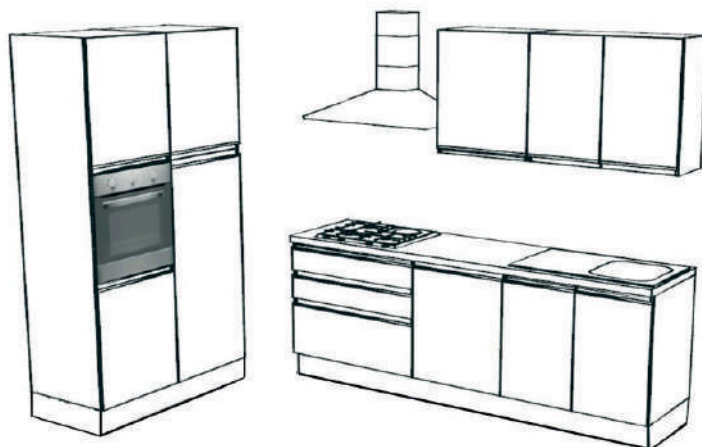

# arredoio

colonna frigo 60 H. 204  
 (specificare modello)  
 colonna forno 60 H. 204  
 base 90 2 cass+ cestone lux  
 base 60 o kit predisposizione  
 lavastoviglie  
 base lavello 90  
 lavello inox promo 86 1 vasca  
 pensile 60 H. 72  
 pensile scolapiatti 90 H. 72  
 cappa CERTOSA 90 inox  
 top H. 4 squadrato L. 240  
 zoccolo H. 12  
 alzatina, barre reggipensile