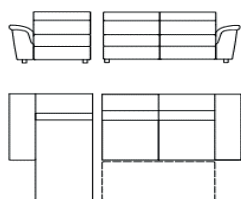

### DIVANO 2P LETTO CON CHAISE LOUNGE DX

L: 258 cm  
P: 170 cm  
H: 84/100 cm

TESSUTI ANTEPRIMA  
M376000382

€ 1.480

PELLE URUGUAY

€ 1.825

PELLE SPESSORATA

€ 1.920