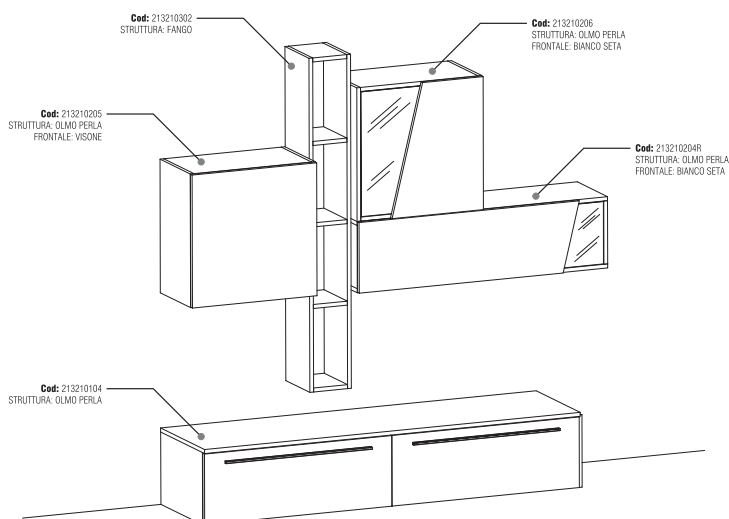

LISTINO ELEMENTI COMPONENTI THEO

Elemento verticale 90 Cod.213210207 € 85.00 L.32 H.90 P.34,5	STRUTTURA: BIANCO FRASSINO OLMO PERLA NOCE	FRONTALE: BIANCO LUCIDO BIANCO SETA CEMENTO VISONE Elemento verticale 120 Cod.213210208 € 118.00 Kg.17 Mc.0,038 L.32 H.120 P.34,5	STRUTTURA: BIANCO FRASSINO OLMO PERLA NOCE	FRONTALE: BIANCO LUCIDO BIANCO SETA CEMENTO VISONE Elemento pensile orizzontale 113 Cod.213210303 € 80.00 Kg.21 Mc.0,049 L.113 H.20 P.26	STRUTTURA: FANGO Kg.11 Mc.0,073

Elemento pensile verticale 113 Cod.213210304 € 80.00 L.20 H.113 P.26	STRUTTURA: FANGO	Elemento pensile orizzontale 150 Cod.213210301 € 100.00 Kg.11 Mc.0,073 L.150 H.20 P.26	STRUTTURA: FANGO	Elemento pensile verticale 150 Cod.213210302 € 100.00 Kg.15 Mc.0,096 L.20 H.150 P.26	STRUTTURA: FANGO Kg.15 Mc.0,096

ESEMPIO DI COMPONENTABILITÀ

Come comporre l'ordine:

- N. 01 cod. 213210104 - CASSETTONE 180 struttura OLMO PERLA
- N. 01 cod. 213210205 - ELEMENTO PENSILE 60 struttura OLMO PERLA, frontale VISONE
- N. 01 cod. 213210302 - ELEMENTO PENSILE VERTICALE 150 struttura FANGO
- N. 01 cod. 213210206 - ELEMENTO PENSILE 60 CON VETRO, struttura OLMO PERLA, frontale BIANCO SETA
- N. 01 cod. 213210204R - ELEMENTO PENSILE 120 CON VETRO RIBALTA, struttura OLMO PERLA, frontale BIANCO SETA

*OLTRE AL CODICE SPECIFICARE SEMPRE COLORE STRUTTURA E FRONTALE

Ogni parete è un sistema modulare componibile di elementi caratterizzato da cassettiere, elementi c/ante, librerie a giorno, pannelli e mensole.
Gli elementi sospesi si sviluppano in moduli di due profondità (34,5 e 26 cm), diverse larghezze (32-90-120-180 cm) e varie altezze.

I moduli sono finiti affiancabili, sovrapponibili tra loro o pensili. Gli elementi del corpo avanzato sono finiti con top di spessore 1,8 cm nella stessa essenza della cassa. Gli elementi c/cassettone P.47,6 cm a terra sono dotati di piedini regolabili e maniglie.

Le librerie a giorno con pannelli sono dotate di mensole e tramezzi verticali sp.1,8 cm, profondità 33 cm.

Finiture cassa

Finiture elementi a giorno e panche

Finiture antine frontali