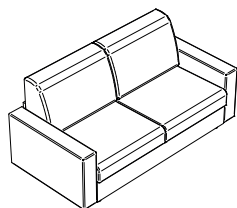

DIVANO 3 POSTI

Larghezza: 195 cm

MATERASSO CM 140 X 195 H.13 CM