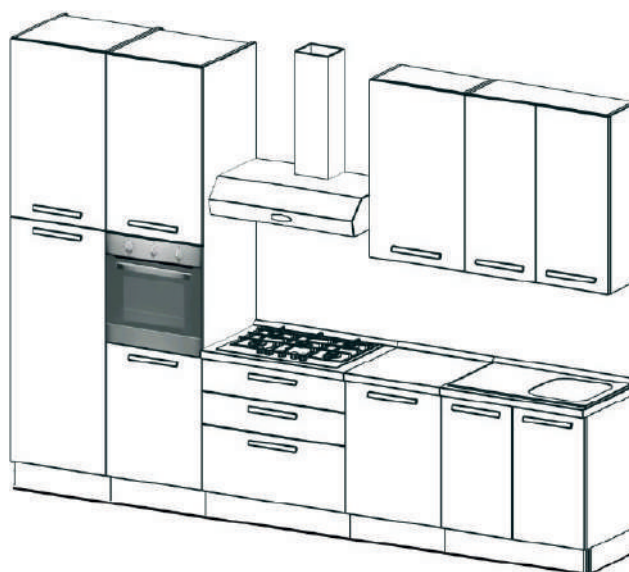

CUCINA componibile
L. 360 P.60 H. 240
esclusi elettrodomestici

M434000002

€ 1.195