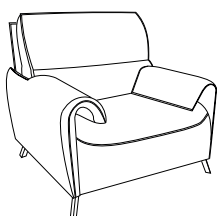

## POLTRONA

Larghezza: 108 cm

MATERASSO CM 70 X 195 H.13 CM MEMORY

TUTTI TESSUTI TIRELLA MANOLA

€ 1.210