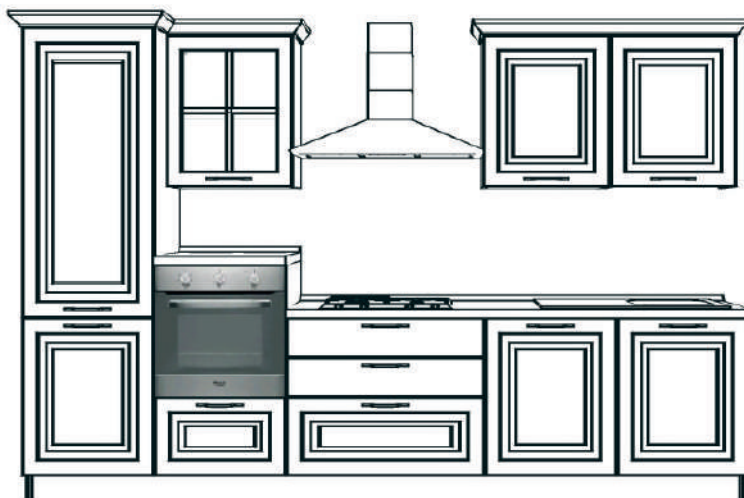

# QUEEN

Colonna frigo 60 H. 204  
(specificare modello)  
colonna forno 60 H. 96 con  
cestone eco  
base 90 2cass+ cestone eco  
base 60 o kit predisposizione  
lavastoviglie  
base lavello 60  
lavello inox promo 86  
scolapiatti 60 H. 72  
pensile 60 H. 72  
cappa CERTOSA 90 inox  
pensile 60 H. 72 vetrina  
top H. 4 squadrato L. 210  
zoccolo H.12 inox  
alzatina  
barre reggipensile  
cornice soprapensile