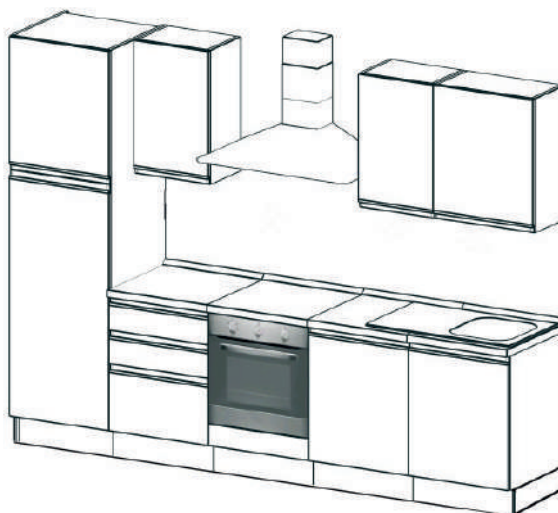

# ARIEL

CUCINA componibile

L. 360 P.60 H. 216

esclusi elettrodomestici

M434100006

€ 1.449

colonna frigo H. 204 (specificare modello)  
 base 60 2 cass + cestone lux  
 base forno 60  
 base 60 o kit predisposizione lavastoviglie  
 base lavello 60  
 lavello inox promo 86 1 vasca  
 pensile 45 H. 72  
 cappa CERTOSA 90 inox  
 pensile h. 72 L.45  
 pensile scolapiatti 60 H. 72  
 top H. 4 squadrato L. 240  
 zoccolo H. 12  
 alzatina, barre reggipensile