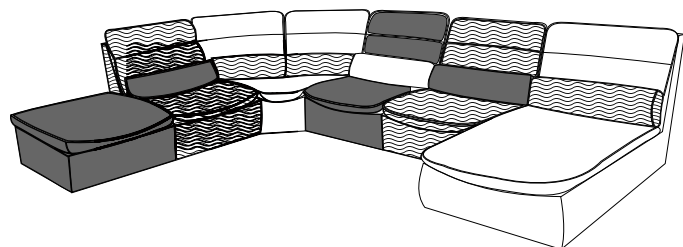

Tessuto 1
ANG + PEN + 1 POG.RENI 1P

Tessuto 2
N° 2 1P + POG. RENI ANG E PEN

Tessuto 3
N° 1 1P + POUF + N°2 POG.RENI 1P